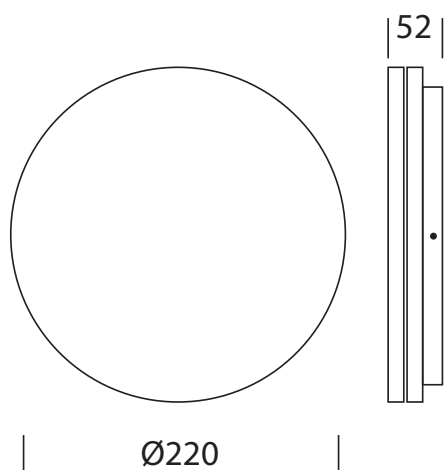

# Slice circle II N 10/15W

Slice circle inngår i en prisbelønnet serie med plafonder. Slice Circle har ett moderne stilrent og nordisk design. Slice Circle er ett høykvalitetsprodukt med høyt lysutbytte og enkel montering. Plafonden kan dimmes med triac dimmer og du kan velge effekt på 10W eller 15W dette justeres enkelt med en bryter bak på plafonden. Leveres med og uten bevegelsessensor. Monteringen er enkel og fleksibel, den kan monteres i takboks eller rett i tak eller på vegg med utenpåliggende kabler. Når plafonden er montert i tak har den en kapslingsgrad tilsvarende IP54

Lyskilde:	LED
Effekt	10/15W Dip Switch og sensor
Fargetemperatur:	3000K
CRI:	> 80
Lumen:	1000/1500lm
Driftspenning:	220-240 V
Frekvens:	50-60 Hz
Beskyttelsesglass	Inkludert
Beskyttelsesgrad:	IP20/IP54
Slagfasthet	IK10
Spredning:	110°
Farger:	Hvit
Kjøle metode:	Passiv
Dimbar:	Triac
Mål	Ø220x52mm

Varenr	Effekt	Farge
3001-215830SNS-W	10/15W	Hvit med bevegelsessensor